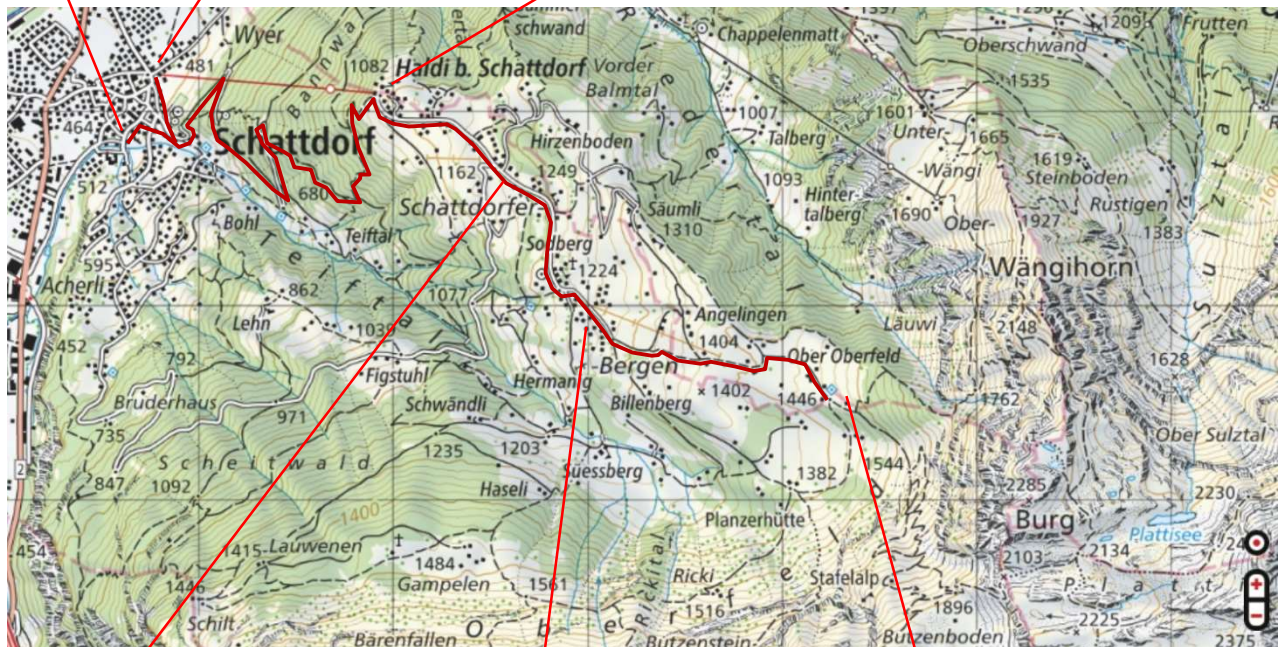

Ersatzprogramm Haldi-Berglauf

Haldi-Berglauf

Da wir bekanntlich den Haldiberglauf frühzeitig absagen mussten möchten wir ein Ersatzprogramm anbieten:

Von Sa. 12.06.21 11:00 bis So. 13.06.21 16:00 werden wir die Strecke von Schattdorf bis Oberfeld markieren. Auf den letzten Streckenabschnitt Richtung Butzenboden verzichten wir, da noch viel Schnee liegt und mit Steinschlag zu rechnen ist.

Alle Läuferinnen und Läufer sind willkommen, es gibt kein Wettkampf mit Zeitmessung und organisiertem Programm. Die Strecke kann nach Lust und Laune genutzt werden und die öffentliche Infrastruktur steht im normalen Rahmen zur Verfügung.

Für die Sicherheit, insbesondere für die Risiken betreffend der Coronasituation sind alle für sich selber verantwortlich.

Start Schulhaus Spiel-matt

Seilbahn Talstation Schattdorf

Seilbahn Bergstation Haldi